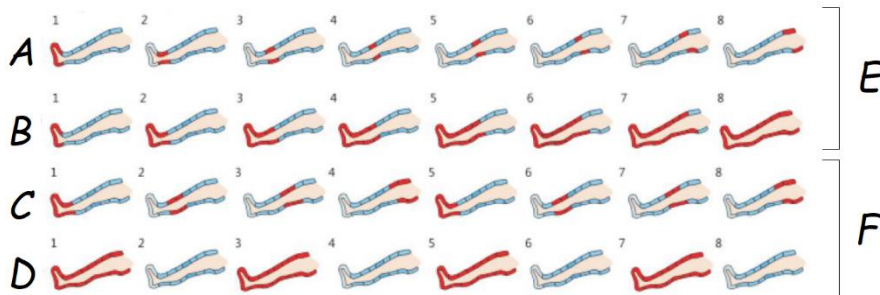

Inoltre essendo caratterizzata da **8 camere consecutive** simula fedelmente un massaggio manuale estetico.

DOTAZIONE DI BASE

Corpo macchina NEW FARMA PRESS DIGITAL 8 mod. FO 3001
Telecomando per comando a distanza
Total body + cavo + sdoppiatore
1 Manuale d'uso

PROGRAMMI

New Farma Press Digital permette 6 tipi di massaggi:
 A: Peristaltico – B: Sequenziale – C: Peristaltico doppio – D intero –
 E e F: combinazione dei massaggi precedenti

Tipologie applicative

Anticellulitico – Drenaggio linfatico - Gonfiore alle estremità
 - Riduce la ritenzione dei liquidi