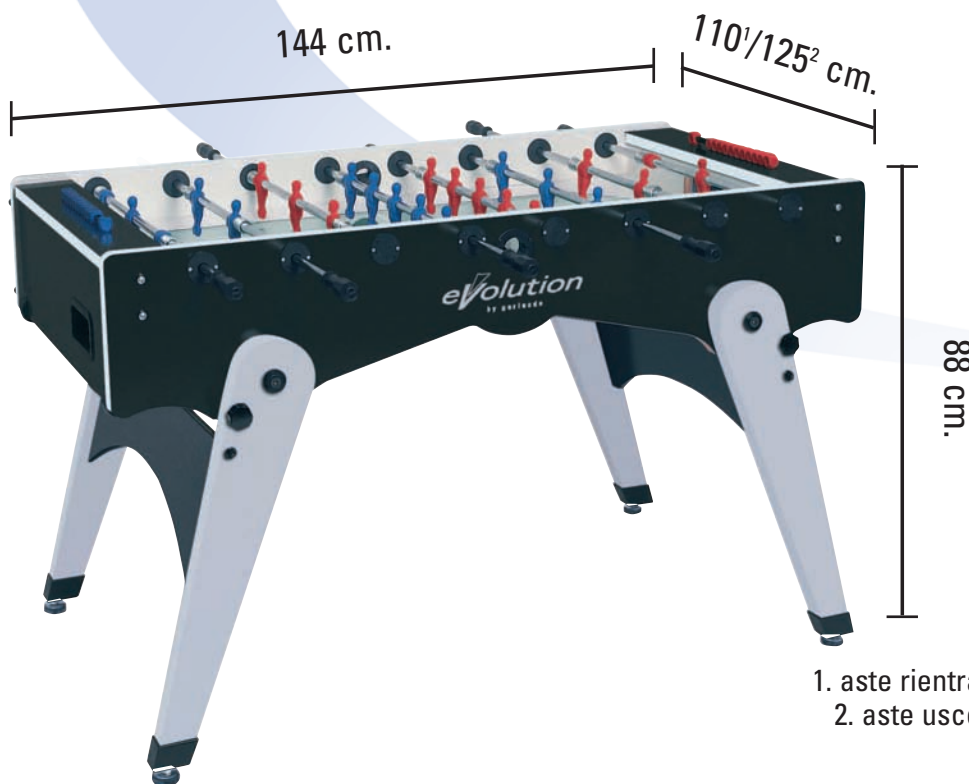

FOLDY *eVolution*

Garlando
Leader in pool and football tables

1. aste rientranti
2. aste uscenti