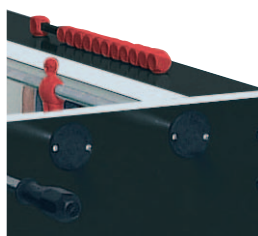

FOLDY *eVolution*

Garlando
Leader in pool and football tables

1. aste rientranti
2. aste uscenti

1

2

3

4

5

Dal profilo accattivante, di robusta struttura, Foldy è un modello salvaspazio: dotato di pratiche gambe pieghevoli, è possibile riporlo dopo l'uso (fig. 1-2-3). Elegante l'abbinamento nero e silver.

Mobile in MDF con rivestimento melaminico, spessore mm. 25. Colore: nero con bordature e logo silver.

Mobile dotato di gommini di protezione per un agevole e sicuro appoggio, quando il calciobalilla è in posizione verticale, e di rotelle (fig.4) per lo spostamento dopo che le gambe sono state ripiegate.

Gambe ripiegabili in MDF con rivestimento melaminico in colore silver, spessore mm. 40, inclinate per una perfetta stabilità. Piedini regolabili per un campo gioco perfettamente livellato.

Aste diametro mm. 16 in acciaio trafilato ad alta resistenza con speciale cromatura antiruggine.